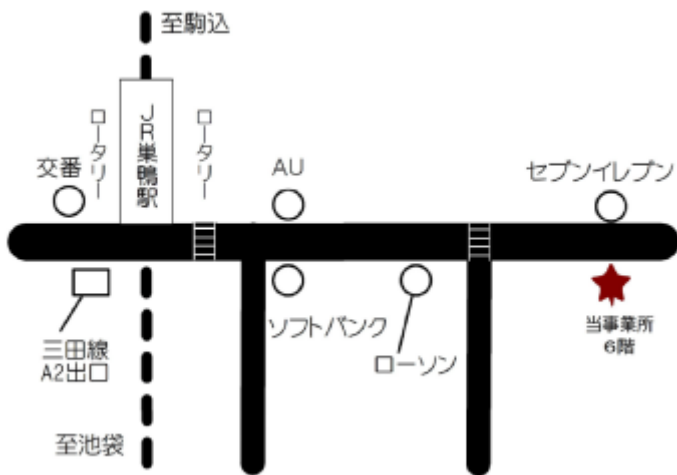

■アクセス

J R山手線、都営三田線A 2 出口

巣鴨駅南口 徒歩4分

白山通り（国道17号）を

大手町方面に向かってください。

大通り沿いのわかりやすい、場所にあります。

大通り沿い、6 F に袖看板がみえます。

最寄駅	山手線、都営三田線 巣鴨駅
住所	東京都豊島区巣鴨1-19-12 八木下ビル6F
電話/FAX	03-6912-0954 / 03-6912-0955